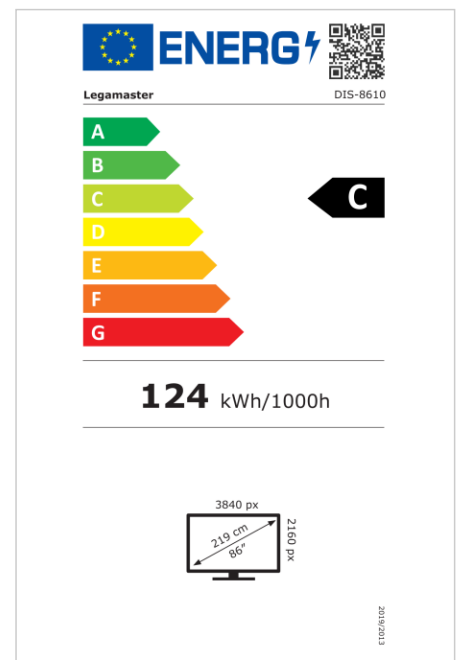

- Kostenlose OTA-Updates
- Unterstützt Landscape- & Portrait-Mode
- Haze level 25%
- Integriertes Videowall-Tool bis zu 3x3
- Integrierter Rotationsensor
- Kompatibel mit E-Share Casting Lösung
- Android 11
- USB-C (65W + DP 1.2)
- 1x HDMI-Ausgang
- 3x HDMI-Eingang
- OPS-Steckplatz
- 1% for the Planet zertifiziert

Art.Nr. **7-805110-86-CH**

GTIN **8713797107105**

DISCOVER 2 professional Display

DIS-8610 CH

Anzeige

- Bildschirmdiagonale: 86 inch
- Displaytechnologie: LCD
- Displaytyp: IPS
- Art der Hintergrundbeleuchtung: Direct LED
- Bildschirmauflösung: 3840 x 2160 px | 4K Ultra HD
- Bildschirmhelligkeit: 500 cd/m²
- Kontrastverhältnis (statisch): 1200:1
- Kontrastverhältnis (dynamisch): 5000:1
- Bildformat: 16:9
- Bildwiederholfrequenz: 60 fps
- Reaktionszeit: 8 ms
- Betrachtungswinkel: H: 178° / V: 178°
- Bildschirmsteuerung: IR-Fernsteuerung, Ethernet, RS-232C
- Lebensdauer: 50000 Stunden
- Haltbarkeit: 18/7
- Bildschirmausrichtung: Querformat, Hochformat

Strom

- Stromversorgung: AC | 100 - 240 V | 50/60 Hz
- Stromverbrauch (Schlafmodus): 0.5 W
- Stromverbrauch (Standby): 0.5 W
- Energieeffizienzklasse (HDR): C
- Energieeffizienzklasse Skala: A bis G

Betriebliche Bedingungen